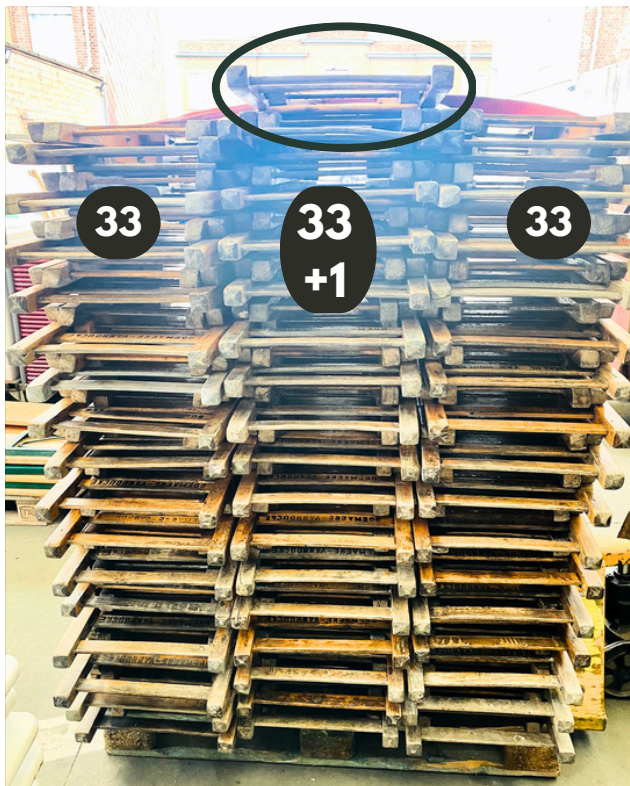

STAPPENPLAN HOUTEN PLOOISTOELN

1

3 stoelen per rij

STARTEN MET ZITTING NAAR BOVEN ↑

2

passen per 2 in elkaar

MET ZITTING NAAR BENEDEN ↓

3

**100 stoelen
PER PALLET**

NIET IN ORDE = €50,- HERSTAPELINGSKOST PER PALLET